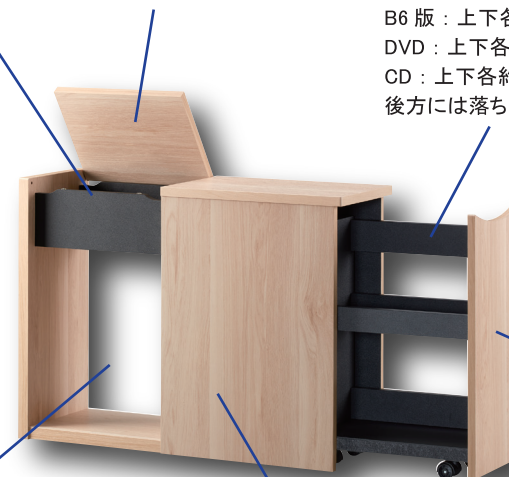

RDS-5020ST-NA

SIZE:232x700x516mm
JAN:4582570 241947

RDS-5020ST-DB

SIZE:232x700x516mm
JAN:4582570 241954

RDS-5020ST-SN

SIZE:232x700x516mm
JAN:4582570 249363

ワゴンの開口部、小物収納部の扉は左右を選べます。

小物収納

小物収納に便利なBOXです。
電源タップやリモコン、
ティッシュBOXにも対応。
配線用切り欠きもあるので、
扉を閉めて充電も。

扉は左右開き選択可能

小物収納部の扉は、左右開きを
選べます。ソファのどちら側でも
ご使用いただけます。

ワゴンタイプのコミック収納

ワゴンタイプのコミック収納なので、出したい時
だけ引き出して、それ以外は見せない収納。
コミック単行本：上下各約23冊、計約46冊収納
B6版：上下各約20冊、計約40冊収納
DVD：上下各約22本、計約44本収納
CD：上下各約28本、計約56本収納
後方には落ち止めの板がついています。

左右選択可能

ワゴンは左右開口部を選べます。
ソファの右左どちらに設置しても
ご使用いただけます。

開口収納

A4サイズ対応で雑誌等の収納に。
開口部なのでゴミ箱設置にも。

ソファに合わせた奥行き

ソファの奥行きに合わせて、
奥行きを700mmにしました。
どんなソファでもしっくりくるサイズ感です。

カラーは3タイプ

寸法図 (mm)