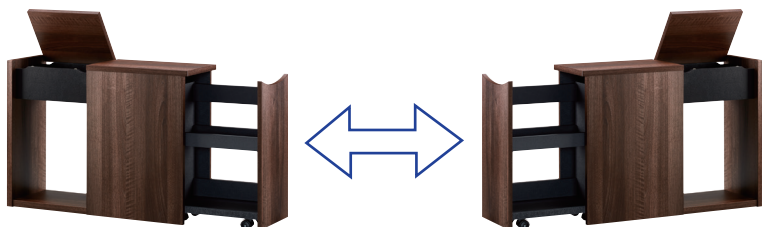

RDS-5020ST-NA

SIZE:232x700x516mm
JAN:4582570 241947

RDS-5020ST-DB

SIZE:232x700x516mm
JAN:4582570 241954

RDS-5020ST-SN

SIZE:232x700x516mm
JAN:4582570 249363

ワゴンの開口部、小物収納部の扉は左右を選べます。

小物収納

小物収納に便利なBOXです。
電源タップやリモコン、
ティッシュBOXにも対応。
配線用切り欠きもあるので、
扉を閉めて充電も。

扉は左右開き選択可能

小物収納部の扉は、左右開きを
選べます。ソファのどちら側でも
ご使用いただけます。

ワゴンタイプのコミック収納

ワゴンタイプのコミック収納なので、出したい時
だけ引き出して、それ以外は見せない収納。
コミック単行本：上下各約23冊、計約46冊収納
B6版：上下各約20冊、計約40冊収納
DVD：上下各約22本、計約44本収納
CD：上下各約28本、計約56本収納
後方には落ち止めの板がついています。

左右選択可能

ワゴンは左右開口部を選べます。
ソファの右左どちらに設置しても
ご使用いただけます。

開口収納

A4サイズ対応で雑誌等の収納に。
開口部なのでゴミ箱設置にも。

ソファに合わせた奥行き

ソファの奥行きに合わせて、
奥行きを700mmにしました。
どんなソファでもしっくりくるサイズ感です。

カラーは3タイプ

寸法図 (mm)